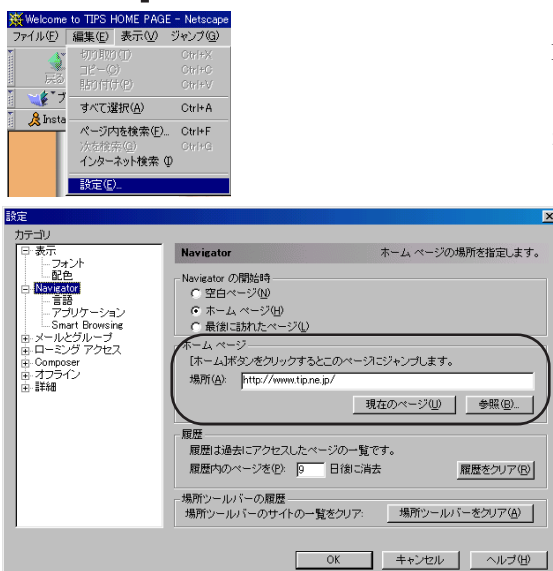

[オプション] メニューをクリックして [全般の設定] を選択します。表示されたダイアログボックスの [表示] タブをクリックします。

[開始] 項目で、[ホームページのある場所] が選択していることを確認し、下に

<http://www.tip.ne.jp>

と、キーボードで入力します。

[OK] ボタンをクリックします。

Netscape Communicator 4.0 (Navigator)

Netscape Communicator(Navigator)を起動させます。

[編集] メニューをクリックして [設定] を選択します。表示されたダイアログボックスの [カテゴリ] から [Navigator] を選択します。

[ホームページ] の [アドレス] の部分に

<http://www.tip.ne.jp>

とキーボードで入力します。

[OK] ボタンをクリックします。

Netscape Communicator 4.5 (Navigator)

Netscape Communicator(Navigator)を起動させます。

[編集] メニューをクリックして [設定] を選択します。表示されたダイアログボックスの [カテゴリ] から [Navigator] を選択します。

[ホームページ] の [場所] の部分に

<http://www.tip.ne.jp>

とキーボードで入力します。

[OK] ボタンをクリックします。

Microsoft Internet Explorer 3.0

Internet Explorerを起動させ、メニューバーの **表示** をクリックし、 **オプション** をクリックします。