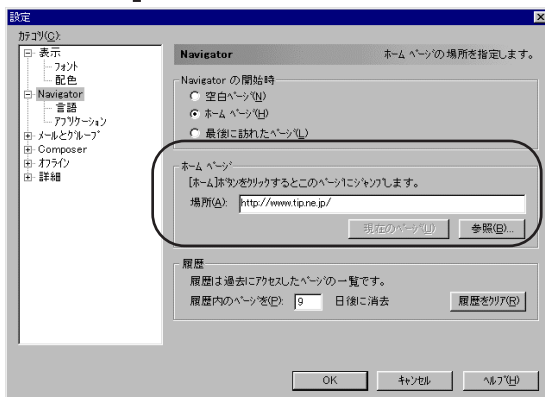

* ホームページ（スタートページ）とは、ブラウザを起動させたときに常に最初に表示されるホームページのことで、ブラウザの [ホーム] ボタンをクリックしたときにも表示されます。

* お使いのブラウザのバージョンがお解りにならない場合は、そのブラウザを起動させ、[ヘルプ] メニューより [バージョン情報] 等でご確認ください。

Netscape Navigator3.0

Netscape Navigatorを起動させます。

[オプション] メニューをクリックして [全般の設定] を選択します。表示されたダイアログボックスの [表示] タブをクリックします。

[開始] 項目で、[ホームページのある場所] が選択していることを確認し、下に

<http://www.tip.ne.jp>

と、キーボードで入力します。

[OK] ボタンをクリックします。

Netscape Communicator 4.0 (Navigator)

Netscape Communicator(Navigator)を起動させます。

[編集] メニューをクリックして [設定] を選択します。表示されたダイアログボックスの [カテゴリ] から [Navigator] を選択します。

[ホームページ] の [アドレス] の部分に

<http://www.tip.ne.jp>

とキーボードで入力します。

[OK] ボタンをクリックします。

Netscape Communicator 4.5 (Navigator)

Netscape Communicator(Navigator)を起動させます。