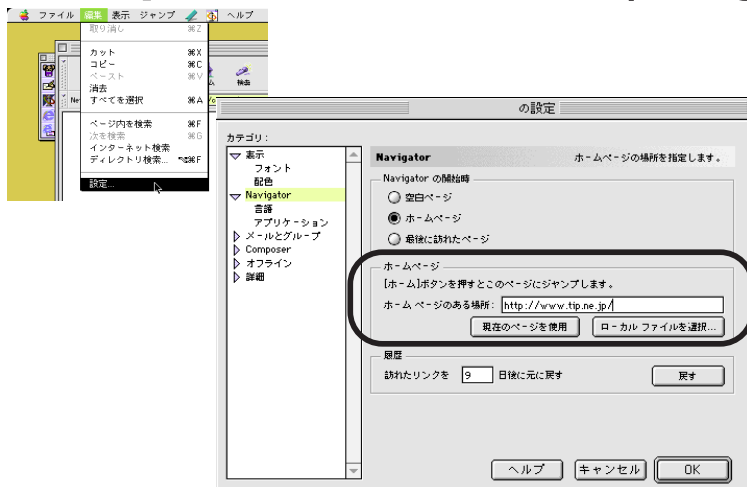

* ホームページ（スタートページ）とは、ブラウザを起動させたときに常に最初に表示されるホームページのことで、ブラウザの [ホーム] ボタンをクリックしたときにも表示されます。

* お使いのブラウザのバージョンがお解りにならない場合は、そのブラウザを起動させ、アップルメニュー等でご確認ください。

Netscape Navigator3.0

Netscape Navigatorを起動させます。

[オプション] メニューをクリックして [全般の設定] を選択します。 [表示] タブをクリックします。

[ブラウザ開始時] で、 [ホームページのある場所] が選択されていることを確認し

<http://www.tip.ne.jp>

と、キーボードで入力します。

[OK] ボタンをクリックします。

Netscape Communicator 4.0 (Navigator)

Netscape Communicator(Navigator)を起動させます。

[編集] メニューをクリックして [設定] を選択します。左に表示されている [カテゴリ] から [Navigator] を選択します。