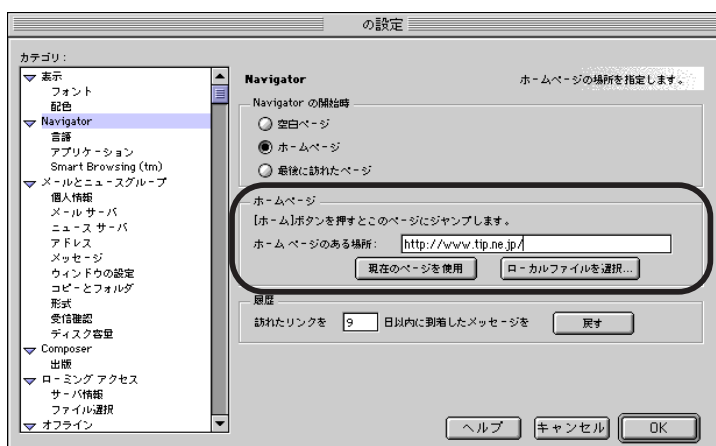

* ホームページ（スタートページ）とは、ブラウザを起動させたときに常に最初に表示されるホームページのことで、ブラウザの [ホーム] ボタンをクリックしたときにも表示されます。

* お使いのブラウザのバージョンがお解りにならない場合は、そのブラウザを起動させ、アップルメニュー等でご確認ください。

Netscape Navigator3.0

Netscape Navigatorを起動させます。

[オプション] メニューをクリックして [全般の設定] を選択します。 [表示] タブをクリックします。

[ブラウザ開始時] で、 [ホームページのある場所] が選択されていることを確認し

<http://www.tip.ne.jp>

と、キーボードで入力します。

[OK] ボタンをクリックします。

Netscape Communicator 4.0 (Navigator)

Netscape Communicator(Navigator)を起動させます。

[編集] メニューをクリックして [設定] を選択します。左に表示されている [カテゴリ] から [Navigator] を選択します。

[ホームページ] の [ホームページのある場所] の部分に

<http://www.tip.ne.jp>

とキーボードで入力します。

[OK] ボタンをクリックします。

Netscape Communicator 4.5 (Navigator)

Netscape Communicator(Navigator)を起動させます。

[編集] メニューをクリックして [設定] を選択します。左に表示されている [カテゴリ] から [Navigator] を選択します。