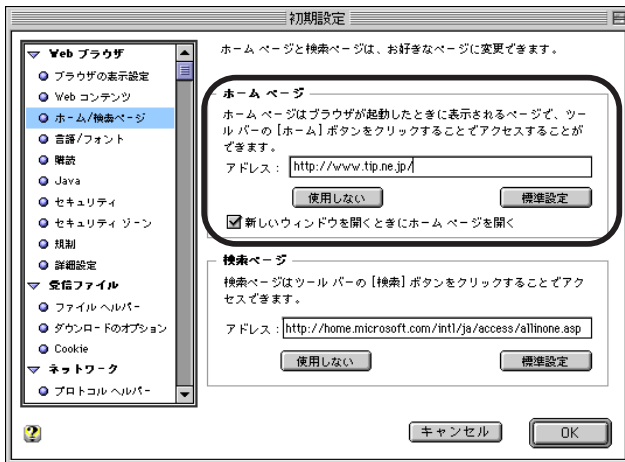

[ホームページ] の [ホームページのある場所] の部分に

<http://www.tip.ne.jp>

とキーボードで入力します。

[OK] ボタンをクリックします。

Microsoft Internet Explorer 3.0

Internet Explorerを起動させ、アドレスにキーボードで

<http://www.tip.ne.jp>

と入力し、ホームページを表示させます。

[編集]メニューをクリックしての[初期設定]を選択します。

[初期設定]が表示されます。

[ホーム 検索ページ]タブをクリックし、[現在のホームページは:]の下に[http://www.tip.ne.jp]と表示されていることを確認し、[現在のページ]ボタンをクリックします。

[OK]ボタンをクリックします。

Microsoft Internet Explorer 4.0

Internet Explorerを起動させ、[編集]メニューをクリックし、[初期設定]を選択します。